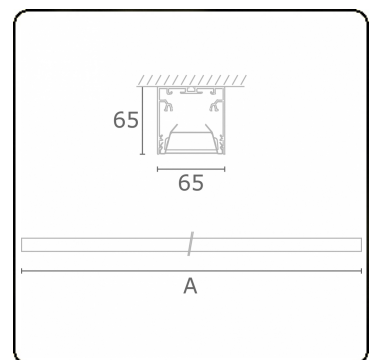

**Lichttechnische gegevens**

UGR	<19
CIE Fluxcode	80 99 100 100 76

**Afmetingen**

A	1690 mm
---	---------

**Opmerkingen**

Plafondarmatuur - Direct - HO 325mA - BAP - RAL

**ENERGY**

Verrijgbaar op aanvraag.