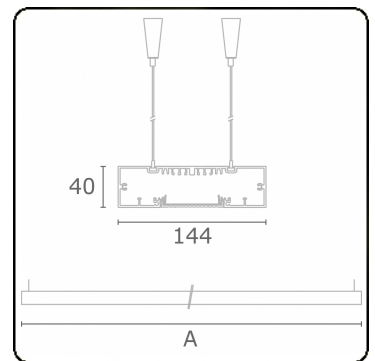

Lichttechnische gegevens

UGR	>19
CIE Fluxcode	58 89 98 100 54

Afmetingen

A	2810 mm
---	---------

Opmerkingen

Pendelarmatuur - Direct - HO 150mA - MPO - ANO

ENERGY

Verrijgbaar op aanvraag.