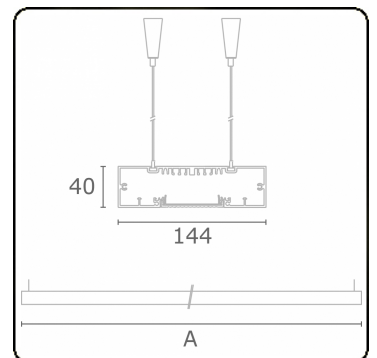

Re-LED Direkt - MPO - HO 150mA - ANO
04.91010583-0001

Leuchtendaten

Montage	Gependelt
Lichtaustritt	Direkt
Leuchten Abdeckung	Mikroprismen Optik
Schutzgrad	IP 20
Gehäuse	Aluminium
Verarbeitung	eloxierte Verarbeitung
Prüfzeichen	CE, ISO 9001

Lichttechnische Daten

UGR	>19
CIE Fluxcode	58 89 98 100 54

Abmessungen

A	2250 mm
---	---------

Bemerkungen

Pendelleuchte - Direkt - HO 150mA - MPO - ANO

ENERGY

Verrijgbaar op aanvraag.