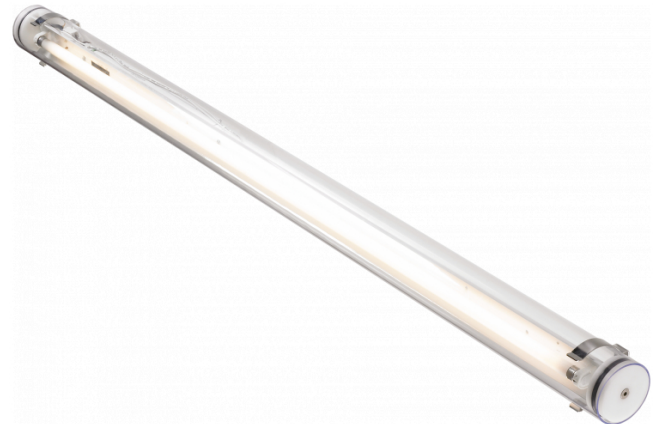

Tube 70 T1 - klar - HO 150mA - Standard
35.90000553-0000

Leuchtendaten

Montage	Wand
Lichtaustritt	Direkt
Leuchten Abdeckung	klare Abdeckung
Schutzgrad	IP 65
Gehäuse	Polycarbonat
Verarbeitung	satiniert
Prüfzeichen	CE, ISO 9001

Elektrische Eigenschaften

Schutzklasse	I
Einspeisung	230V
Vorschaltgerät	Treiber/Stromgesteuert

Lampeneigenschaften

Lamptyp	LED 3000K
Wattleistung	3,2W
Brutto Lichtstrom	3200
Lichtleistung Leuchte	17,6W
Anzahl	5
Lebensdauer LED Modul	L80/B10 > 72000h
Farbtoleranz	MacAdam 3
CRI	>80

Lichttechnische Daten

CIE Fluxcode	44 73 91 88 86
--------------	----------------

Abmessungen

A	1480 mm
---	---------

Bemerkungen

Wandleuchte - klar - HO 150mA - Standard

ENERGY

Verrijgbaar op aanvraag.