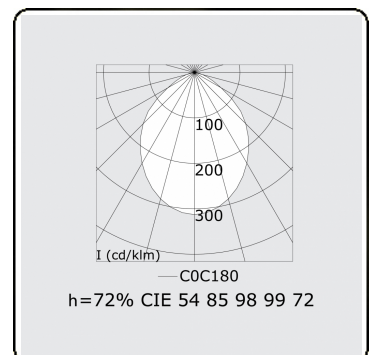

Score gebogen Direkt - satiniert - HO 325mA - ANO
04.87200674-0001

Leuchtendaten

Montage	Gependelt
Lichtaustritt	Direkt
Leuchten Abdeckung	satinierte Abdeckung
Schutzgrad	IP 20
Gehäuse	Aluminium
Verarbeitung	eloxierte Verarbeitung
Prüfzeichen	CE, ISO 9001

Lichttechnische Daten

UGR	>19
CIE Fluxcode	54 85 98 99 72

Abmessungen

A	1984 mm
---	---------

Bemerkungen

Pendelleuchte - Direkt - HO 325mA - MPO - ANO

ENERGY

Verrijgbaar op aanvraag.