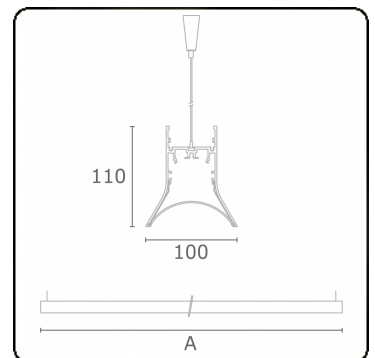

Lichttechnische gegevens

UGR	>19
CIE Fluxcode	54 85 98 99 72

Afmetingen

A	2824 mm
---	---------

Opmerkingen

Pendelarmatuur - Direct - HO 325mA - MPO - ANO

ENERGY

Verrijgbaar op aanvraag.