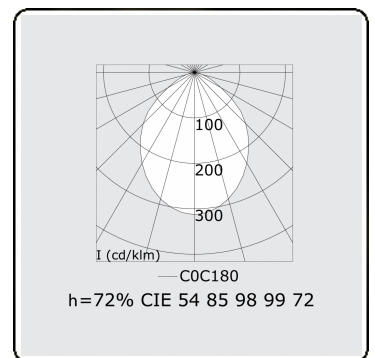

Lichttechnische gegevens

UGR	>19
CIE Fluxcode	54 85 98 99 72

Afmetingen

A	2824 mm
---	---------

Opmerkingen

Pendelarmatuur - Direct - HO 325mA - MPO - ANO

ENERGY

Verrijgbaar op aanvraag.