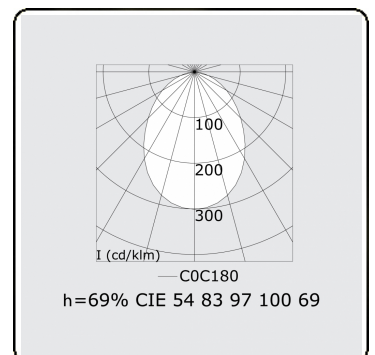

**Lichttechnische Daten**

UGR	>19
CIE Fluxcode	54 83 97 100 69

**Abmessungen**

A	2810 mm
---	---------

**Bemerkungen**

Deckenleuchte - Direkt - HO 325mA - satiniert - ANO

**ENERGY**

Verrijgbaar op aanvraag.