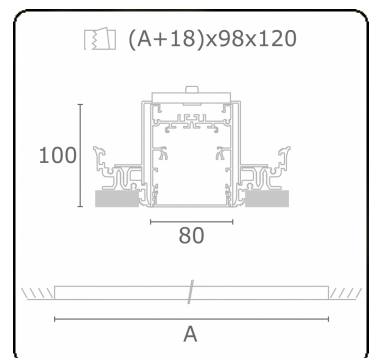

**Photometric details**

UGR	>19
CIE Fluxcode	54 83 97 100 69

**Dimensions**

A	2244 mm
---	---------

**Remarks**

Recessed luminaire (trimless) - Direct - HO 150mA - satin - RAL

**ENERGY**

Verrijgbaar op aanvraag.