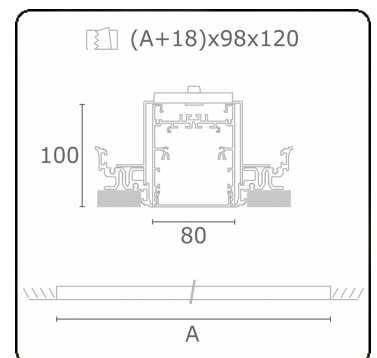

Lichttechnische gegevens

UGR	>19
CIE Fluxcode	54 83 97 100 69

Afmetingen

A	1404 mm
---	---------

Opmerkingen

Inbouwarmatuur (randloos) - Direct - HO 150mA - satiné - ANO

ENERGY

Verrijgbaar op aanvraag.