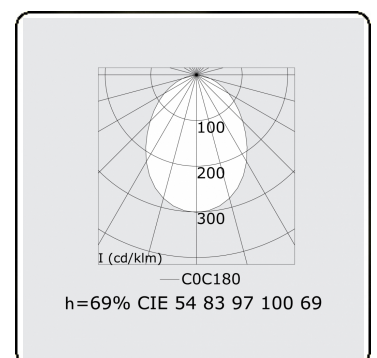

Lichttechnische gegevens

UGR	>19
CIE Fluxcode	54 83 97 100 69

Afmetingen

A	1404 mm
---	---------

Opmerkingen

Inbouwarmatuur (randloos) - Direct - HO 150mA - satiné - ANO

ENERGY

Verrijgbaar op aanvraag.