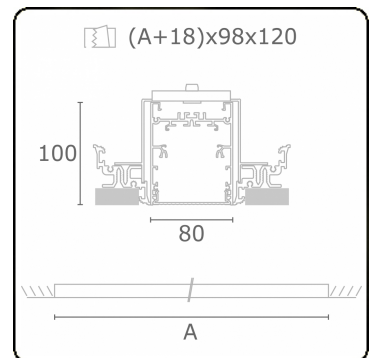

Photometric details

UGR	<19
CIE Fluxcode	61 91 99 100 60

Dimensions

A	2804 mm
---	---------

Remarks

Recessed luminaire (trimless) - Direct - HO 150mA - MPO - ANO

ENERGY 

Verrijgbaar op aanvraag.