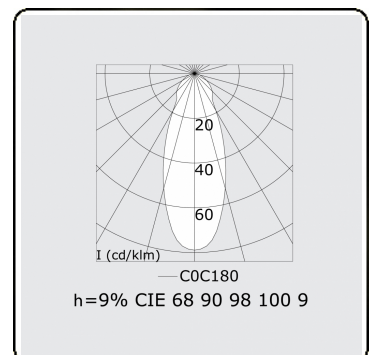

**Lichttechnische Daten**

UGR	>19
CIE Fluxcode	68 90 98 100 9

**Abmessungen**

A	1136 mm
---	---------

**Bemerkungen**

Pendelleuchte - Direkt - HO 325mA - satiniert (gerippt schwarz) - ANO Messing/RAL

**ENERGY**