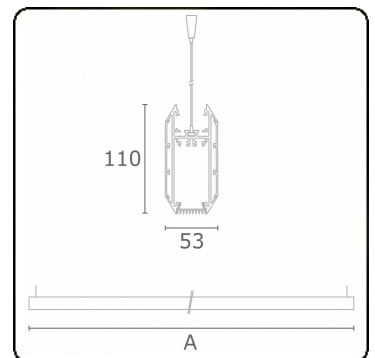

**Lichttechnische Daten**

UGR	>19
CIE Fluxcode	68 90 98 100 9

**Abmessungen**

A	1136 mm
---	---------

**Bemerkungen**

Pendelleuchte - Direkt - HO 325mA - satiniert (gerippt schwarz) - ANO Messing/RAL

**ENERGY**