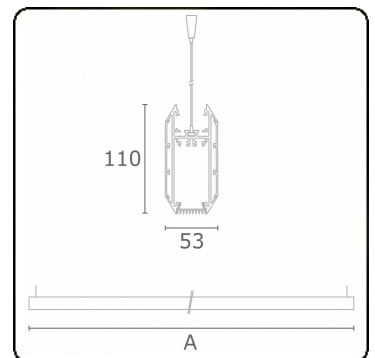

**Photometric details**

UGR	>19
CIE Fluxcode	68 90 98 100 9

**Dimensions**

A	1136 mm
---	---------

**Remarks**

Suspended luminaire - Direct - HO 325mA - satin (black ribbed) - ANO Brass/RAL

**ENERGY**

Verrijgbaar op aanvraag.