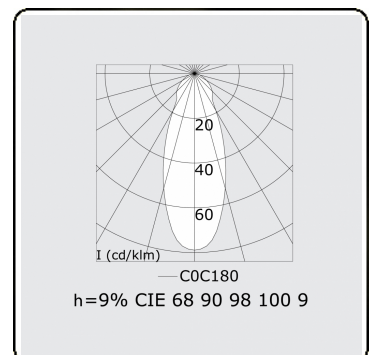

**Caractéristiques électriques**

Classe électrique	I
Alimentation	230V
Ballast	Alimentation par le courant

**Caractéristiques des lampes**

Type de lampe	LED 4000K
Wattage	7,1W
Flux lumineux brut	5700
Luminaire puissance	31,4W
Nombre	4
Durée de vie module LED	L80/B10 > 102000h
Tolérance de couleur	MacAdam 3
CRI	>80

**Caractéristiques photométriques**

UGR	>19
Code flux CIE	68 90 98 100 9

**Dimensions**

A	1136 mm
---	---------

**Remarques**

Luminaire suspendu - Direct - HO 325mA - satiné (noir côtelé) - ANO Laiton/RAL

**ENERGY**