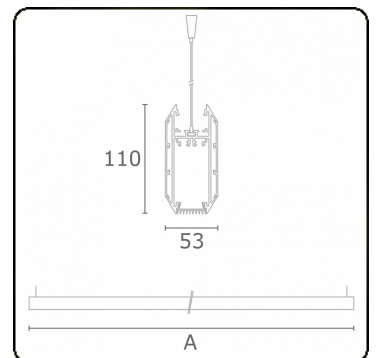

**Caractéristiques photométriques**

UGR	>19
Code flux CIE	68 90 98 100 9

**Dimensions**

A	1136 mm
---	---------

**Remarques**

Luminaire suspendu - Direct - HO 325mA - satiné (noir côtelé) - ANO Laiton/RAL

**ENERGY**