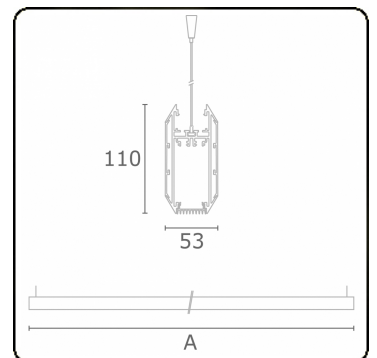

Lichttechnische gegevens

UGR	>19
CIE Fluxcode	68 90 98 100 9

Afmetingen

A	1136 mm
---	---------

Opmerkingen

Pendelarmatuur - Direct - HO 325mA - satiné (zwart geribd) - ANO messing/RAL

ENERGY

Verkrijgbaar op aanvraag.