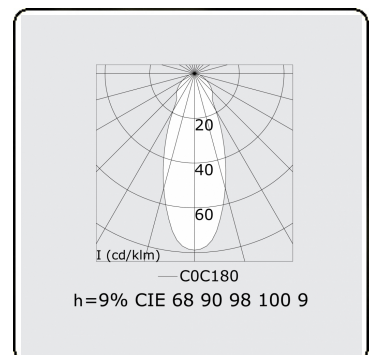

Elektrische Gegevens

Veiligheidsklasse	I
Voeding	230V
Voorschakelapparaat	Stroomvoeding

Lampgegevens

Lamptype	LED 4000K
Wattage	7,1W
Bruto lichtstroom	5700
Armatuur vermogen	31,4W
Aantal	4
Levensduur LED module	L80/B10 > 102000h
Kleurtolerantie	MacAdam 3
CRI	>80

Lichttechnische gegevens

UGR	>19
CIE Fluxcode	68 90 98 100 9

Afmetingen

A	1136 mm
---	---------

Opmerkingen

Pendelarmatuur - Direct - HO 325mA - satiné (zwart geribd) - ANO messing/RAL

ENERGY

Verkrijgbaar op aanvraag.