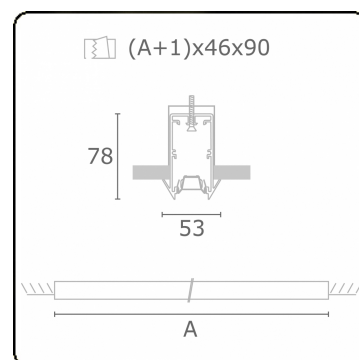

Caractéristiques photométriques

UGR	<19
Code flux CIE	93 99 100 100 61

Dimensions

A	2524 mm
---	---------

Remarques

Luminaire encastré - Direct - LO 400mA - Grille TBL - RAL

ENERGY

Verrijgbaar op aanvraag.