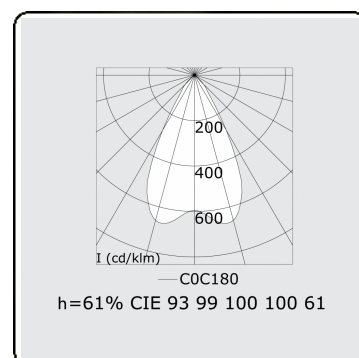

Caractéristiques photométriques

UGR	<19
Code flux CIE	93 99 100 100 61

Dimensions

A	2524 mm
---	---------

Remarques

Luminaire encastré - Direct - LO 400mA - Grille TBL - RAL

ENERGY

Verrijgbaar op aanvraag.