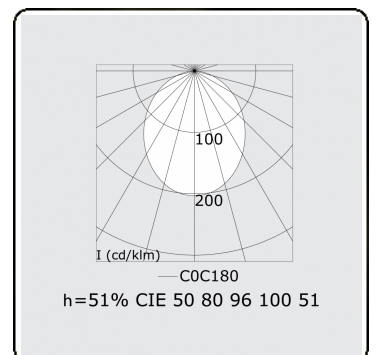

Lichttechnische gegevens

UGR	>19
CIE Fluxcode	50 80 96 100 51

Afmetingen

A	2816 mm
---	---------

Opmerkingen

Pendelarmatuur - Direct - HO 150mA - satiné (gelijkgigend) - RAL/RAL

ENERGY

Verrijgbaar op aanvraag.