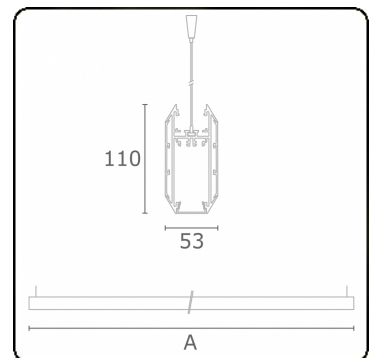

Lichttechnische gegevens

UGR	>19
CIE Fluxcode	50 80 96 100 51

Afmetingen

A	2816 mm
---	---------

Opmerkingen

Pendelarmatuur - Direct - HO 150mA - satiné (gelijkgigend) - RAL/RAL

ENERGY

Verrijgbaar op aanvraag.