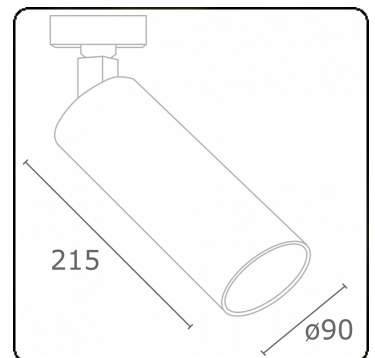

Punto - Helder - DALI - RAL 9005 / RAL 9005
05.34104014-9005

Armatuurgegevens

Montage	3 fasen rail
Lichtuittreding	Spot
Afscherming	Glas
Beschermingsgraad	IP 20
Behuizing	Aluminium
Afwerking	RAL 9005 Signaalzwart
Keurmerken	CE, ISO 9001

Elektrische Gegevens

Veiligheidsklasse	I
Voeding	230V
Voorschakelapparaat	Stroomvoeding DALI/TD

Lampgegevens

Lamptype	LED 4000K 20°
Wattage	20W
Armatuur vermogen	20W
Armatuur lichtstroom	1850
Aantal	1
Levensduur LED module	L80/B10 = 50000h
Kleurtolerantie	MacAdam 3
CRI	>90