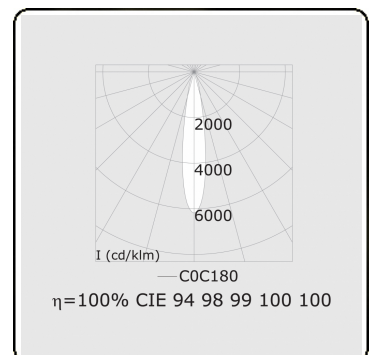

Punto - Helder - DALI - RAL 9005 / RAL 9005
05.34104014-9005

Armatuurgegevens

Montage	3 fasen rail
Lichtuittreding	Spot
Afscherming	Glas
Beschermingsgraad	IP 20
Behuizing	Aluminium
Afwerking	RAL 9005 Signaalzwart
Keurmerken	CE, ISO 9001

Elektrische Gegevens

Veiligheidsklasse	I
Voeding	230V
Voorschakelapparaat	Stroomvoeding DALI/TD

Lampgegevens

Lamptype	LED 4000K 20°
Wattage	20W
Armatuur vermogen	20W
Armatuur lichtstroom	1850
Aantal	1
Levensduur LED module	L80/B10 = 50000h
Kleurtolerantie	MacAdam 3
CRI	>90