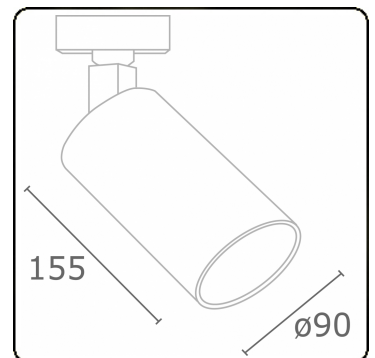

Punto - Prismatische Linse - ND - RAL 9005 / RAL 9005
05.34310012-9005

Leuchtendaten

Montage	3-Phasen Schiene
Lichtaustritt	Spot
Leuchten Abdeckung	prismatische Linse
Schutzgrad	IP 20
Gehäuse	Aluminium
Verarbeitung	RAL 9005 Tiefschwarz
Prüfzeichen	CE, ISO 9001

Elektrische Eigenschaften

Schutzklasse	I
Einspeisung	230V
Vorschaltgerät	Treiber/Stromgesteuert

Lampeneigenschaften

Lamptyp	LED 2700K 50°
Wattleistung	20W
Lichtleistung Leuchte	20W
Leuchtenlichtstrom	1440
Anzahl	1
Lebensdauer LED Modul	L80/B10 = 50000h
Farbtoleranz	MacAdam 3
CRI	>90