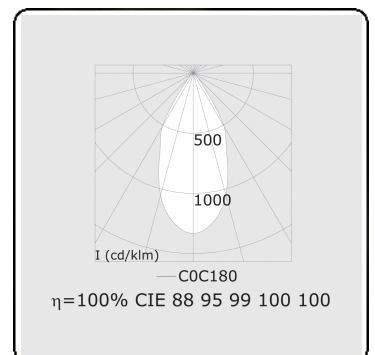

Punto - Prismatische Linse - ND - RAL 9005 / RAL 9005
05.34310012-9005

Leuchtendaten

Montage	3-Phasen Schiene
Lichtaustritt	Spot
Leuchten Abdeckung	prismatische Linse
Schutzgrad	IP 20
Gehäuse	Aluminium
Verarbeitung	RAL 9005 Tiefschwarz
Prüfzeichen	CE, ISO 9001

Elektrische Eigenschaften

Schutzklasse	I
Einspeisung	230V
Vorschaltgerät	Treiber/Stromgesteuert

Lampeneigenschaften

Lamptyp	LED 2700K 50°
Wattleistung	20W
Lichtleistung Leuchte	20W
Leuchtenlichtstrom	1440
Anzahl	1
Lebensdauer LED Modul	L80/B10 = 50000h
Farbtoleranz	MacAdam 3
CRI	>90