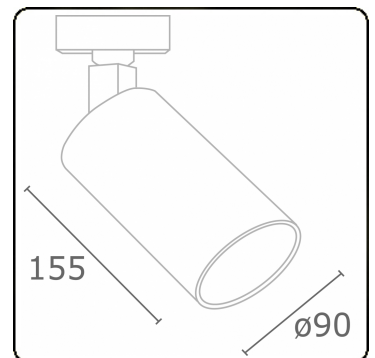

Punto - Lentille prismatique - ND - RAL 9005 / RAL 9005  
05.34310012-9005

**Caractéristiques de l'armature**

Montage	Rail triphasé
Diffusion lumineuse	Spot
Couverture pour armatures	lentille prismatique
Degré de protection	IP 20
Matériel	Aluminium
Finition	RAL 9005 Noir foncé
Certifications	CE, ISO 9001

**Caractéristiques électriques**

Classe électrique	I
Alimentation	230V
Ballast	Alimentation par le courant

**Caractéristiques des lampes**

Type de lampe	LED 2700K 50°
Wattage	20W
Luminaire puissance	20W
Luminaire flux lumineux	1440
Nombre	1
Durée de vie module LED	L80/B10 = 50000h
Tolérance de couleur	MacAdam 3
CRI	>90