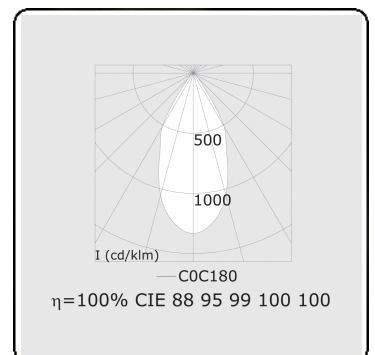

Punto - Lentille prismatique - ND - RAL 9005 / RAL 9005  
05.34310012-9005

**Caractéristiques de l'armature**

Montage	Rail triphasé
Diffusion lumineuse	Spot
Couverture pour armatures	lentille prismatique
Degré de protection	IP 20
Matériel	Aluminium
Finition	RAL 9005 Noir foncé
Certifications	CE, ISO 9001

**Caractéristiques électriques**

Classe électrique	I
Alimentation	230V
Ballast	Alimentation par le courant

**Caractéristiques des lampes**

Type de lampe	LED 2700K 50°
Wattage	20W
Luminaire puissance	20W
Luminaire flux lumineux	1440
Nombre	1
Durée de vie module LED	L80/B10 = 50000h
Tolérance de couleur	MacAdam 3
CRI	>90