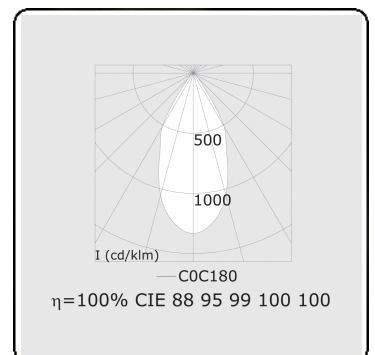

Punto - Prismatische lens - ND - RAL 9005 / RAL 9005  
05.34310012-9005

**Armatuurgegevens**

Montage	3 fasen rail
Lichtuittreding	Spot
Afscherming	Prismatische lens
Beschermingsgraad	IP 20
Behuizing	Aluminium
Afwerking	RAL 9005 Signaalzwart
Keurmerken	CE, ISO 9001

**Elektrische Gegevens**

Veiligheidsklasse	I
Voeding	230V
Voorschakelapparaat	Stroomvoeding

**Lampgegevens**

Lamptype	LED 2700K 50°
Wattage	20W
Armatuur vermogen	20W
Armatuur lichtstroom	1440
Aantal	1
Levensduur LED module	L80/B10 = 50000h
Kleurtolerantie	MacAdam 3
CRI	>90