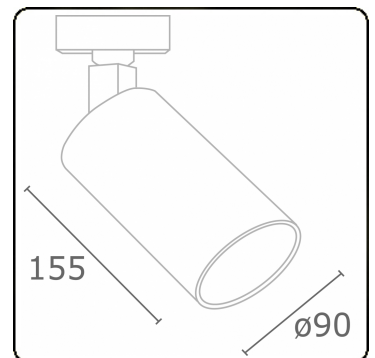

Punto - Prismatische lens - ND - RAL 9005 / RAL 9005  
05.34310012-9005

**Armatuurgegevens**

Montage	3 fasen rail
Lichtuittreding	Spot
Afscherming	Prismatische lens
Beschermingsgraad	IP 20
Behuizing	Aluminium
Afwerking	RAL 9005 Signaalzwart
Keurmerken	CE, ISO 9001

**Elektrische Gegevens**

Veiligheidsklasse	I
Voeding	230V
Voorschakelapparaat	Stroomvoeding

**Lampgegevens**

Lamptype	LED 2700K 50°
Wattage	20W
Armatuur vermogen	20W
Armatuur lichtstroom	1440
Aantal	1
Levensduur LED module	L80/B10 = 50000h
Kleurtolerantie	MacAdam 3
CRI	>90