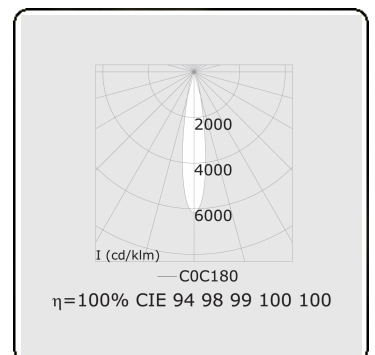

Punto - Klar - ND - Code 0003 / RAL 9005
05.34100133-9005

Leuchtdaten

Montage	3-Phasen Schiene
Lichtaustritt	Spot
Leuchten Abdeckung	Glas
Schutzgrad	IP 20
Gehäuse	Aluminium
Verarbeitung	RAL 9005 Tiefschwarz
Prüfzeichen	CE, ISO 9001

Elektrische Eigenschaften

Schutzklasse	I
Einspeisung	230V
Vorschaltgerät	Treiber/Stromgesteuert

Lampeneigenschaften

Lamptyp	LED 3000K 20°
Wattleistung	31W
Lichtleistung Leuchte	31W
Leuchtenlichtstrom	2640
Anzahl	1
Lebensdauer LED Modul	L80/B10 = 50000h
Farbtoleranz	MacAdam 3
CRI	>90