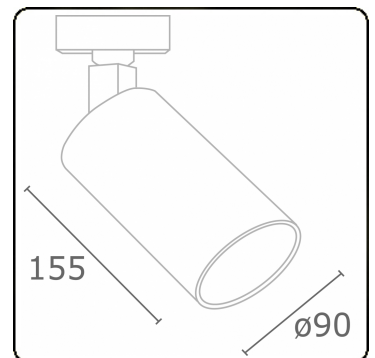

Punto - Klar - ND - Code 0003 / RAL 9005
05.34100133-9005

Leuchtdaten

Montage	3-Phasen Schiene
Lichtaustritt	Spot
Leuchten Abdeckung	Glas
Schutzgrad	IP 20
Gehäuse	Aluminium
Verarbeitung	RAL 9005 Tiefschwarz
Prüfzeichen	CE, ISO 9001

Elektrische Eigenschaften

Schutzklasse	I
Einspeisung	230V
Vorschaltgerät	Treiber/Stromgesteuert

Lampeneigenschaften

Lamptyp	LED 3000K 20°
Wattleistung	31W
Lichtleistung Leuchte	31W
Leuchtenlichtstrom	2640
Anzahl	1
Lebensdauer LED Modul	L80/B10 = 50000h
Farbtoleranz	MacAdam 3
CRI	>90