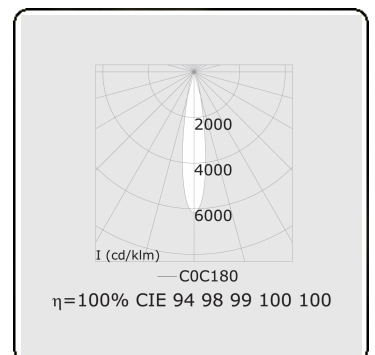

Punto - Clair - ND - Code 0003 / RAL 9005
05.34100133-9005

Caractéristiques de l'armature

Montage	Rail triphasé
Diffusion lumineuse	Spot
Couverture pour armatures	Verre
Degré de protection	IP 20
Matériel	Aluminium
Finition	RAL 9005 Noir foncé
Certifications	CE, ISO 9001

Caractéristiques électriques

Classe électrique	I
Alimentation	230V
Ballast	Alimentation par le courant

Caractéristiques des lampes

Type de lampe	LED 3000K 20°
Wattage	31W
Luminaire puissance	31W
Luminaire flux lumineux	2640
Nombre	1
Durée de vie module LED	L80/B10 = 50000h
Tolérance de couleur	MacAdam 3
CRI	>90