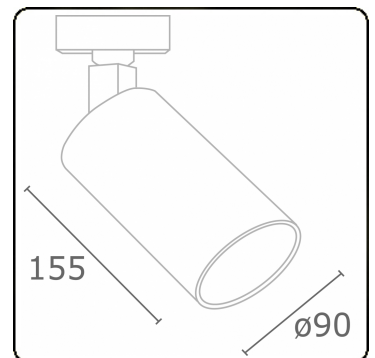

Punto - Clair - ND - Code 0003 / RAL 9005
05.34100133-9005

Caractéristiques de l'armature

Montage	Rail triphasé
Diffusion lumineuse	Spot
Couverture pour armatures	Verre
Degré de protection	IP 20
Matériel	Aluminium
Finition	RAL 9005 Noir foncé
Certifications	CE, ISO 9001

Caractéristiques électriques

Classe électrique	I
Alimentation	230V
Ballast	Alimentation par le courant

Caractéristiques des lampes

Type de lampe	LED 3000K 20°
Wattage	31W
Luminaire puissance	31W
Luminaire flux lumineux	2640
Nombre	1
Durée de vie module LED	L80/B10 = 50000h
Tolérance de couleur	MacAdam 3
CRI	>90