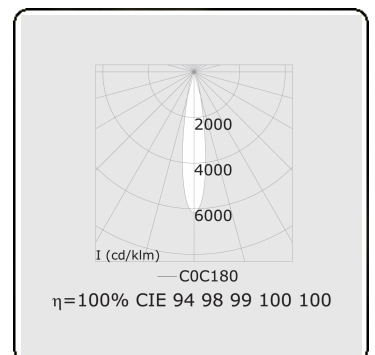

Punto - Helder - ND - Code 0003 / RAL 9005
05.34100133-9005

Armatuurgegevens

Montage	3 fasen rail
Lichtuittreding	Spot
Afscherming	Glas
Beschermingsgraad	IP 20
Behuizing	Aluminium
Afwerking	RAL 9005 Signaalzwart
Keurmerken	CE, ISO 9001

Elektrische Gegevens

Veiligheidsklasse	I
Voeding	230V
Voorschakelapparaat	Stroomvoeding

Lampgegevens

Lamptype	LED 3000K 20°
Wattage	31W
Armatuur vermogen	31W
Armatuur lichtstroom	2640
Aantal	1
Levensduur LED module	L80/B10 = 50000h
Kleurtolerantie	MacAdam 3
CRI	>90