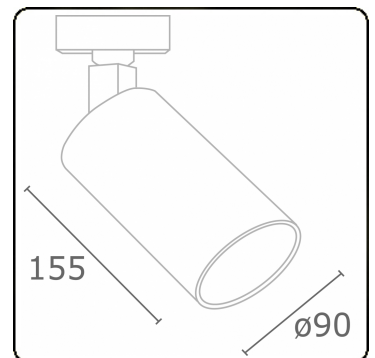

Punto - Helder - ND - Code 0003 / RAL 9005
05.34100133-9005

Armatuurgegevens

Montage	3 fasen rail
Lichtuittreding	Spot
Afscherming	Glas
Beschermingsgraad	IP 20
Behuizing	Aluminium
Afwerking	RAL 9005 Signaalzwart
Keurmerken	CE, ISO 9001

Elektrische Gegevens

Veiligheidsklasse	I
Voeding	230V
Voorschakelapparaat	Stroomvoeding

Lampgegevens

Lamptype	LED 3000K 20°
Wattage	31W
Armatuur vermogen	31W
Armatuur lichtstroom	2640
Aantal	1
Levensduur LED module	L80/B10 = 50000h
Kleurtolerantie	MacAdam 3
CRI	>90