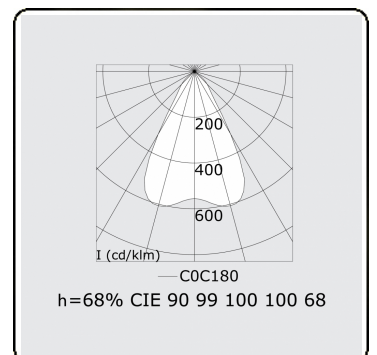

Lichttechnische Daten

| | |
|--------------|------------------|
| UGR | 17,0/18,2 |
| CIE Fluxcode | 90 99 100 100 68 |

Abmessungen

| | |
|---|--------|
| A | 564 mm |
|---|--------|

Bemerkungen

BAP Raster 500mA DALI dimmbar Notmodul Autonomie 1 Stunde 2 Leuchten