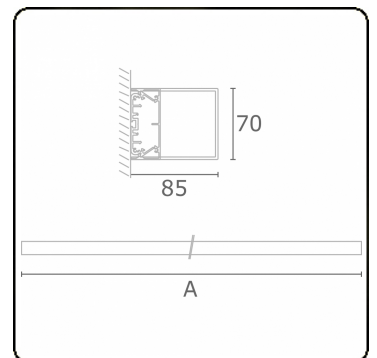

Photometric details

UGR	>19
CIE Fluxcode	34 61 83 76 75

Dimensions

A	854 mm
---	--------

Remarks

Wall luminaire - HO 150mA - satin - ANO

ENERGY

Verrijgbaar op aanvraag.