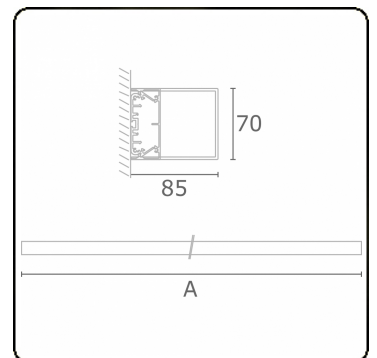

**Photometric details**

UGR	>19
CIE Fluxcode	34 61 83 76 75

**Dimensions**

A	574 mm
---	--------

**Remarks**

Wall luminaire - HO 150mA - satin - ANO

**ENERGY**

Verrijgbaar op aanvraag.