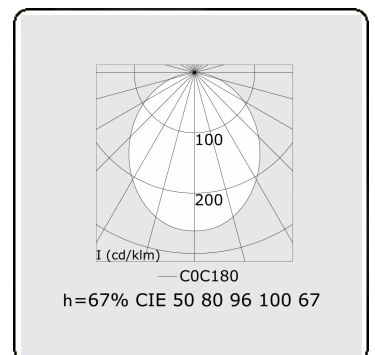

Lichttechnische Daten

| | |
|--------------|-----------------|
| UGR | >19 |
| CIE Fluxcode | 50 80 96 100 67 |

Abmessungen

| | |
|---|---------|
| A | 2810 mm |
|---|---------|

Bemerkungen

Pendelleuchte - Direkt - HO 325mA - satiniert - RAL