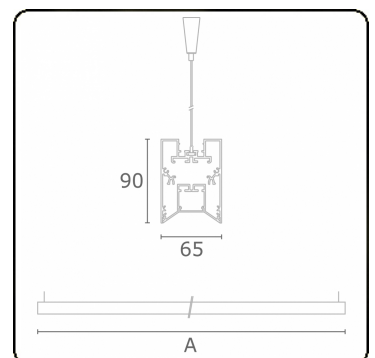

Hideline 65x90 Direkt - satiniert - HO 325mA - RAL
04.70200603-9999

Leuchtendaten

| | |
|--------------------|----------------------|
| Montage | Gependelt |
| Lichtaustritt | Direkt |
| Leuchten Abdeckung | satinierte Abdeckung |
| Schutzgrad | IP 20 |
| Gehäuse | Aluminium |
| Verarbeitung | RAL Farbe nach Wahl |
| Prüfzeichen | CE, ISO 9001 |

Lichttechnische Daten

| | |
|--------------|-----------------|
| UGR | >19 |
| CIE Fluxcode | 50 80 96 100 67 |

Abmessungen

| | |
|---|---------|
| A | 2810 mm |
|---|---------|

Bemerkungen

Pendelleuchte - Direkt - HO 325mA - satiniert - RAL