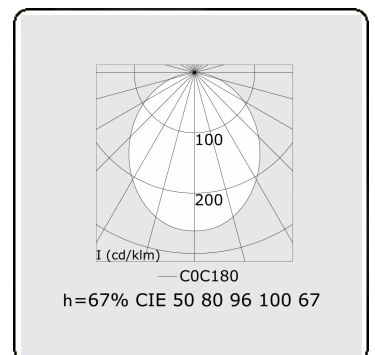

Lichttechnische gegevens

UGR	>19
CIE Fluxcode	50 80 96 100 67

Afmetingen

A	2810 mm
---	---------

Opmerkingen

Pendelarmatuur - Direct - HO 325mA - satiné - RAL

ENERGY

Verrijgbaar op aanvraag.