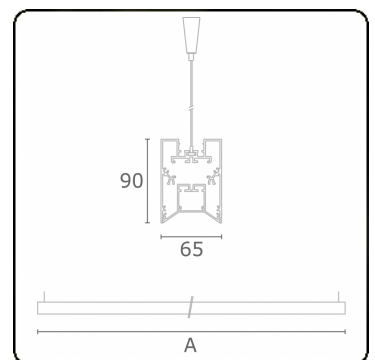

Lichttechnische gegevens

UGR	>19
CIE Fluxcode	50 80 96 100 67

Afmetingen

A	2810 mm
---	---------

Opmerkingen

Pendelarmatuur - Direct - HO 325mA - satiné - RAL

ENERGY

Verrijgbaar op aanvraag.