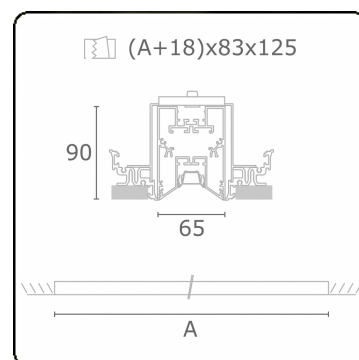

Caractéristiques photométriques

UGR	<19
Code flux CIE	90 99 100 100 68

Dimensions

A	1404 mm
---	---------

Remarques

Luminaire encastré (sans bord) - Direct - LO 400mA - Grille TBL - RAL

ENERGY

Verrijgbaar op aanvraag.