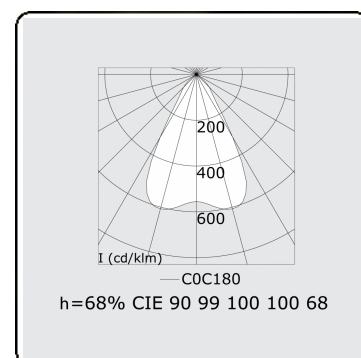

Caractéristiques photométriques

UGR	<19
Code flux CIE	90 99 100 100 68

Dimensions

A	1684 mm
---	---------

Remarques

Luminaire encastré (sans bord) - Direct - LO 400mA - Grille TBL - RAL

ENERGY

Verrijgbaar op aanvraag.