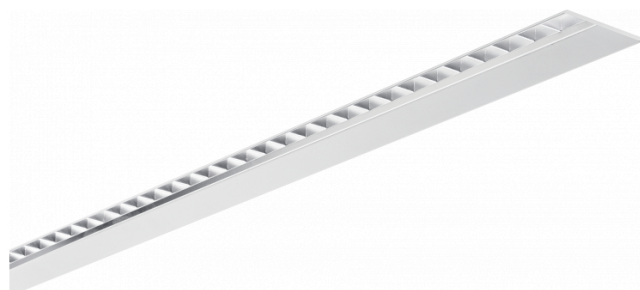

Hideline 65x90 Direct - TBL - LO 400mA - RAL
07.70220164-9999

Caractéristiques de l'armature

Montage	Encastré
Diffusion lumineuse	Direct
Couverture pour armatures	grille TBL
Degré de protection	IP 20
Matériel	Aluminium
Finition	Couleur RAL aux choix
Certifications	CE, ISO 9001

Caractéristiques électriques

Classe électrique	I
Alimentation	230V
Ballast	Alimentation par le courant

Caractéristiques des lampes

Type de lampe	LED 4000K
Wattage	4,4W
Flux lumineux brut	5190
Luminaire puissance	29,4W
Nombre	6
Durée de vie module LED	L80/B10 > 102000h
Tolérance de couleur	MacAdam 3
CRI	>80

Caractéristiques photométriques

UGR	<19
Code flux CIE	90 99 100 100 68

Dimensions

A	1684 mm
---	---------

Remarques

Luminaire encastré (sans bord) - Direct - LO 400mA - Grille TBL - RAL

ENERGY

Verrijgbaar op aanvraag.