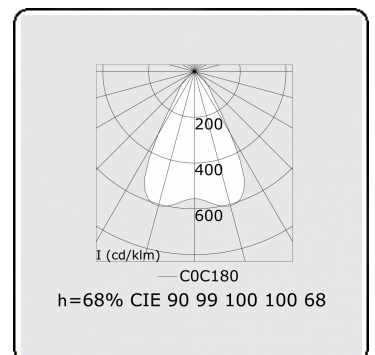

Lichttechnische Daten

UGR	<19
CIE Fluxcode	90 99 100 100 68

Abmessungen

A	2810 mm
---	---------

Bemerkungen

Pendelleuchte - Direkt - LO 400mA - BAP raster - RAL

ENERGY

Verrijgbaar op aanvraag.