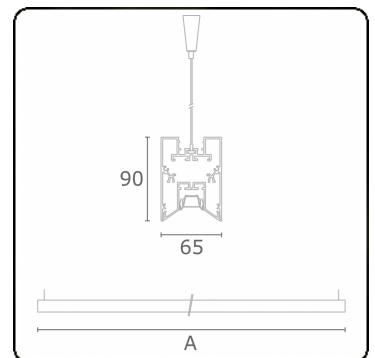

Photometric details

UGR	<19
CIE Fluxcode	90 99 100 100 68

Dimensions

A	2810 mm
---	---------

Remarks

Suspended luminaire - Direct - LO 400mA - VDT louvre - RAL

ENERGY

Verrijgbaar op aanvraag.