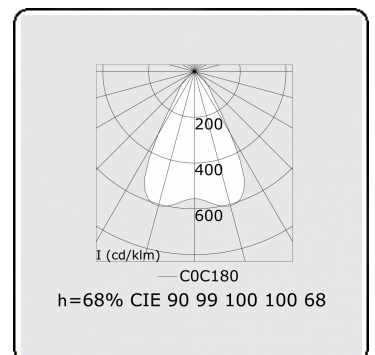

**Lichttechnische gegevens**

UGR	<19
CIE Fluxcode	90 99 100 100 68

**Afmetingen**

A	2810 mm
---	---------

**Opmerkingen**

Pendelarmatuur - Direct - LO 400mA - BAP raster - RAL

**ENERGY**

Verrijgbaar op aanvraag.