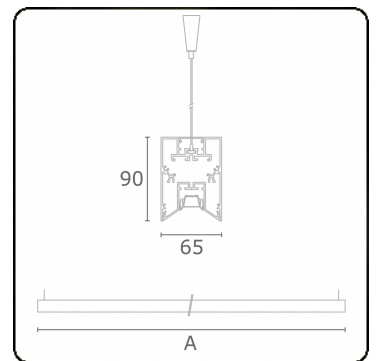

Elektrische Gegevens

Veiligheidsklasse	I
Voeding	230V
Voorschakelapparaat	Stroomvoeding

Lampgegevens

Lamptype	LED 3000K
Wattage	4,5W
Bruto lichtstroom	7020
Armatuur vermogen	44,6W
Aantal	9
Levensduur LED module	L80/B10 > 72000h
Kleurtolerantie	MacAdam 3
CRI	>80

Lichttechnische gegevens

UGR	<19
CIE Fluxcode	90 99 100 100 68
CIE Fluxcode Indirect	00 00 00 00 67

Afmetingen

A	1410 mm
---	---------

Opmerkingen

Pendelarmatuur - Direct/Indirect - LO 400mA - BAP raster - RAL