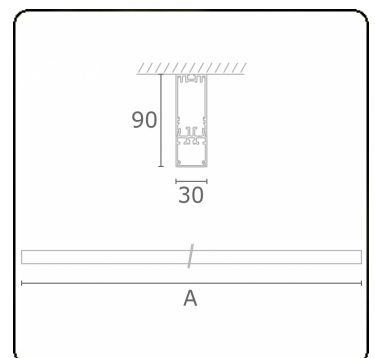

Photometric details

UGR	>19
CIE Fluxcode	50 80 96 100 67

Dimensions

A	1410 mm
---	---------

Remarks

Ceiling luminaire - Direct - HO 325mA - satin (flush) - RAL

ENERGY

Verkrijgbaar op aanvraag.