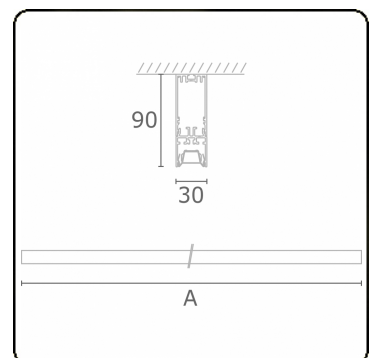

Lichttechnische gegevens

UGR	<19
CIE Fluxcode	90 99 100 100 68

Afmetingen

A	1690 mm
---	---------

Opmerkingen

Plafondarmatuur - Direct - LO 400mA - BAP raster - RAL

ENERGY

Verkrijgbaar op aanvraag.