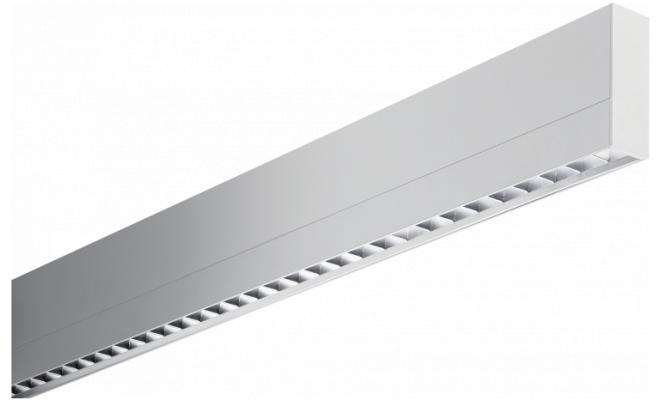

Rekta 30x90 Direct - BAP - LO 400mA - RAL
05.13420164-9999

Armatuurgegevens

Montage	Plafond
Lichtuittreding	Direct
Afscherming	BAP raster
Beschermingsgraad	IP 20
Behuizing	Aluminium
Afwerking	RAL kleur naar keuze
Keurmerken	CE, ISO 9001

Elektrische Gegevens

Veiligheidsklasse	I
Voeding	230V
Voorschakelapparaat	Stroomvoeding

Lampgegevens

Lamptype	LED 4000K
Wattage	4,4W
Bruto lichtstroom	5190
Armatuur vermogen	29,4W
Aantal	6
Levensduur LED module	L80/B10 > 72000h
Kleurtolerantie	MacAdam 3
CRI	>80

Lichttechnische gegevens

UGR	<19
CIE Fluxcode	90 99 100 100 68

Afmetingen

A	1690 mm
---	---------

Opmerkingen

Plafondarmatuur - Direct - LO 400mA - BAP raster - RAL

ENERGY

Verkrijgbaar op aanvraag.