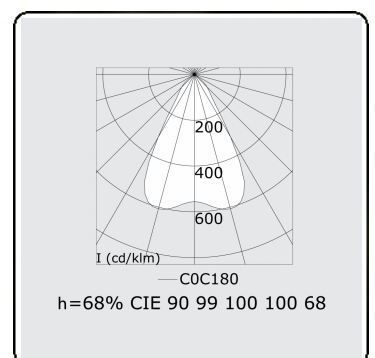

Lichttechnische gegevens

UGR	<19
CIE Fluxcode	90 99 100 100 68

Afmetingen

A	1690 mm
---	---------

Opmerkingen

Plafondarmatuur - Direct - LO 400mA - BAP raster - RAL

ENERGY

Verkrijgbaar op aanvraag.