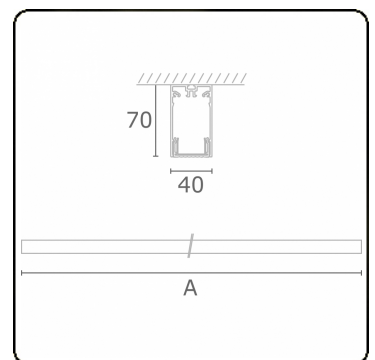

**Lichttechnische Daten**

UGR	>19
CIE Fluxcode	58 89 98 100 50

**Abmessungen**

A	2810 mm
---	---------

**Bemerkungen**

Deckenleuchte - Direkt - HO 325mA - MPO - RAL

**ENERGY**

Verrijgbaar op aanvraag.