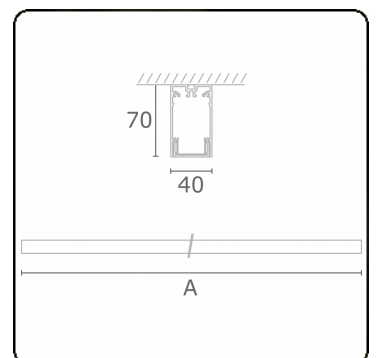

**Lichttechnische gegevens**

UGR	>19
CIE Fluxcode	58 89 98 100 50

**Afmetingen**

A	2250 mm
---	---------

**Opmerkingen**

Plafondarmatuur - Direct - HO 325mA - MPO - RAL

**ENERGY**

Verrijgbaar op aanvraag.