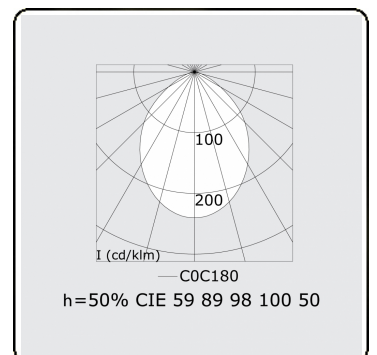

**Lichttechnische gegevens**

UGR	>19
CIE Fluxcode	58 89 98 100 50

**Afmetingen**

A	2250 mm
---	---------

**Opmerkingen**

Plafondarmatuur - Direct - HO 325mA - MPO - RAL

**ENERGY**

Verrijgbaar op aanvraag.