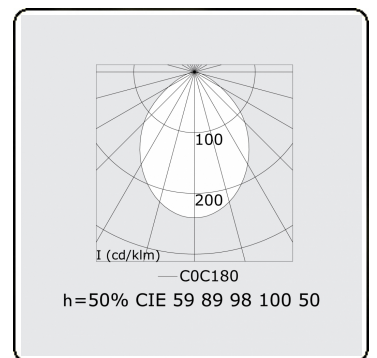

Photometric details

UGR	>19
CIE Fluxcode	58 89 98 100 50

Dimensions

A	2530 mm
---	---------

Remarks

Ceiling luminaire - Direct - HO 325mA - MPO - RAL

ENERGY

Verkrijgbaar op aanvraag.