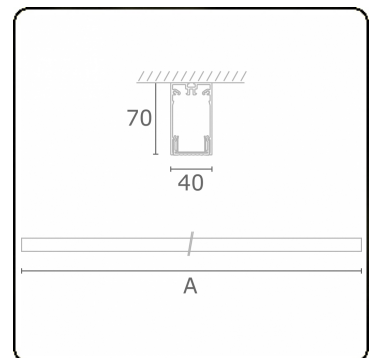

Photometric details

UGR	>19
CIE Fluxcode	58 89 98 100 50

Dimensions

A	2530 mm
---	---------

Remarks

Ceiling luminaire - Direct - HO 325mA - MPO - RAL

ENERGY

Verkrijgbaar op aanvraag.