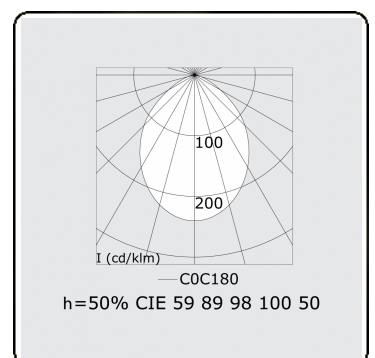

Lichttechnische gegevens

UGR	>19
CIE Fluxcode	58 89 98 100 50

Afmetingen

A	1970 mm
---	---------

Opmerkingen

Plafondarmatuur - Direct - HO 325mA - MPO - RAL

ENERGY

Verrijgbaar op aanvraag.