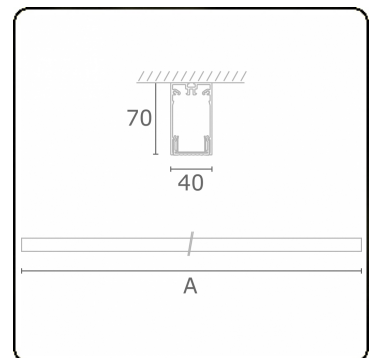

Photometric details

UGR	>19
CIE Fluxcode	58 89 98 100 50

Dimensions

A	1410 mm
---	---------

Remarks

Ceiling luminaire - Direct - HO 325mA - MPO - RAL

ENERGY

Verrijgbaar op aanvraag.