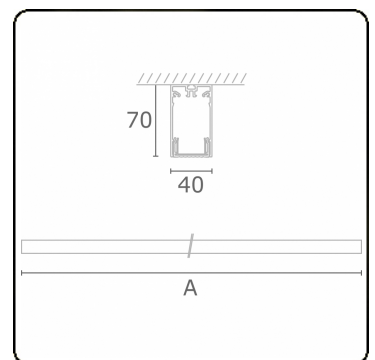

Lichttechnische Daten

UGR	>19
CIE Fluxcode	58 89 98 100 50

Abmessungen

A	2530 mm
---	---------

Bemerkungen

Deckenleuchte - Direkt - HO 325mA - MPO - RAL

ENERGY

Verrijgbaar op aanvraag.