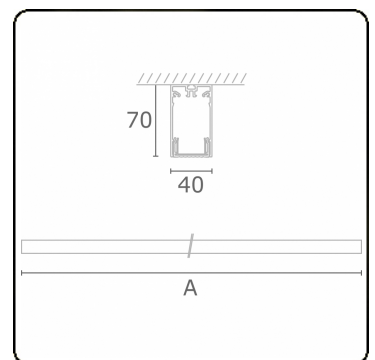

Lichttechnische Daten

UGR	>19
CIE Fluxcode	58 89 98 100 50

Abmessungen

A	1970 mm
---	---------

Bemerkungen

Deckenleuchte - Direkt - HO 325mA - MPO - RAL

ENERGY

Verrijgbaar op aanvraag.