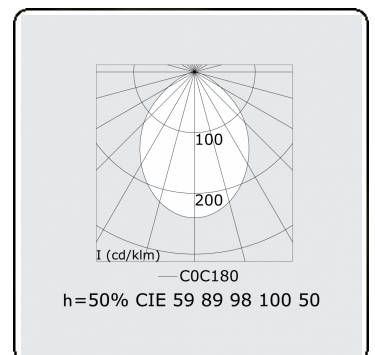

Lichttechnische Daten

UGR	>19
CIE Fluxcode	58 89 98 100 50

Abmessungen

A	1130 mm
---	---------

Bemerkungen

Deckenleuchte - Direkt - HO 325mA - MPO - RAL

ENERGY

Verrijgbaar op aanvraag.
Disponible sur demande.
Available on request.
Auf Anfrage.