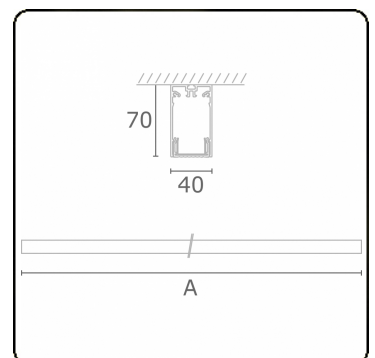

Lichttechnische Daten

UGR	>19
CIE Fluxcode	58 89 98 100 50

Abmessungen

A	1130 mm
---	---------

Bemerkungen

Deckenleuchte - Direkt - HO 325mA - MPO - RAL

ENERGY

Verrijgbaar op aanvraag.
Disponible sur demande.
Available on request.
Auf Anfrage.