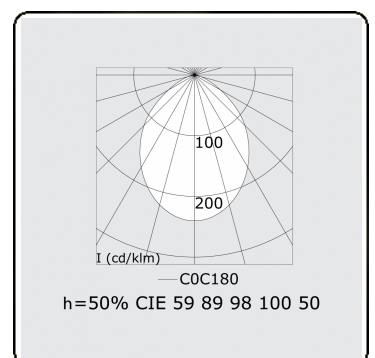

Lichttechnische Daten

UGR	>19
CIE Fluxcode	58 89 98 100 50

Abmessungen

A	2530 mm
---	---------

Bemerkungen

Deckenleuchte - Direkt - HO 325mA - MPO - RAL

ENERGY

Verrijgbaar op aanvraag.