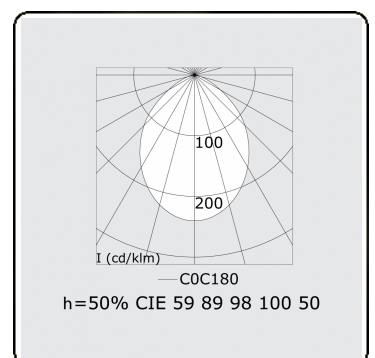

Lichttechnische gegevens

UGR	>19
CIE Fluxcode	58 89 98 100 50

Afmetingen

A	2250 mm
---	---------

Opmerkingen

Plafondarmatuur - Direct - HO 325mA - MPO - RAL

ENERGY

Verrijgbaar op aanvraag.