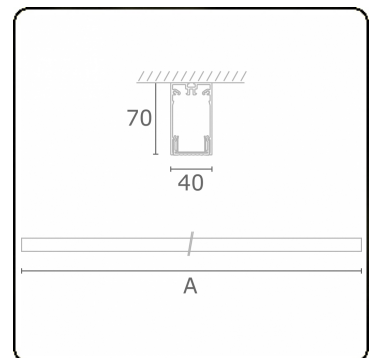

Photometric details

UGR	>19
CIE Fluxcode	58 89 98 100 50

Dimensions

A	1970 mm
---	---------

Remarks

Ceiling luminaire - Direct - HO 325mA - MPO - RAL

ENERGY

Verkrijgbaar op aanvraag.