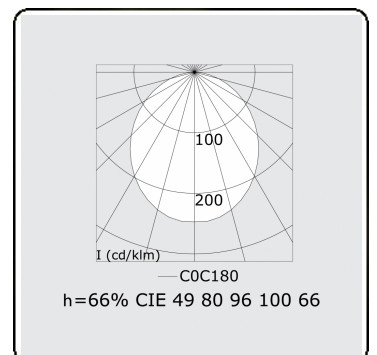

Rekta 40x70 Direkt - satiniert - HO 325mA - ANO
05.09200663-0001

Leuchtendaten

Montage	Decke
Lichtaustritt	Direkt
Leuchten Abdeckung	satinierte Abdeckung
Schutzgrad	IP 20
Gehäuse	Aluminium
Verarbeitung	eloxierte Verarbeitung
Prüfzeichen	CE, ISO 9001

Lichttechnische Daten

UGR	>19
CIE Fluxcode	49 80 96 100 66

Abmessungen

A	1690 mm
---	---------

Bemerkungen

Deckenleuchte - Direkt - HO 325mA - satiniert (bündig) - ANO

ENERGY

Verrijgbaar op aanvraag.