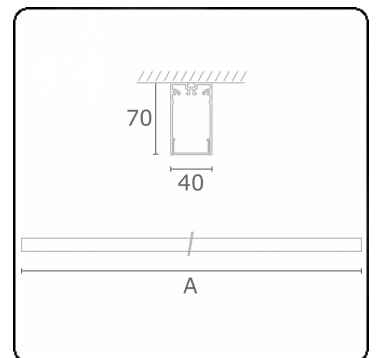

Rekta 40x70 Direkt - satiniert - HO 325mA - ANO
05.09200663-0001

Leuchtendaten

Montage	Decke
Lichtaustritt	Direkt
Leuchten Abdeckung	satinierte Abdeckung
Schutzgrad	IP 20
Gehäuse	Aluminium
Verarbeitung	eloxierte Verarbeitung
Prüfzeichen	CE, ISO 9001

Lichttechnische Daten

UGR	>19
CIE Fluxcode	49 80 96 100 66

Abmessungen

A	1690 mm
---	---------

Bemerkungen

Deckenleuchte - Direkt - HO 325mA - satiniert (bündig) - ANO

ENERGY

Verrijgbaar op aanvraag.