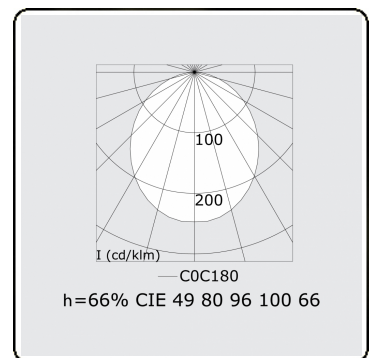

Photometric details

UGR	>19
CIE Fluxcode	49 80 96 100 66

Dimensions

A	1690 mm
---	---------

Remarks

Ceiling luminaire - Direct - HO 325mA - satin (flush) - ANO

ENERGY

Verrijgbaar op aanvraag.