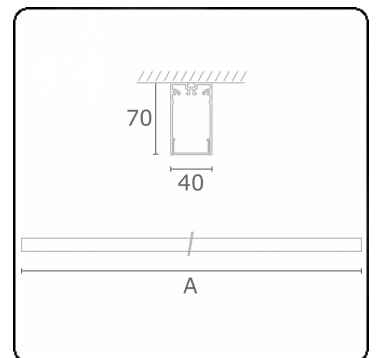

Photometric details

UGR	>19
CIE Fluxcode	49 80 96 100 66

Dimensions

A	1690 mm
---	---------

Remarks

Ceiling luminaire - Direct - HO 325mA - satin (flush) - ANO

ENERGY

Verrijgbaar op aanvraag.