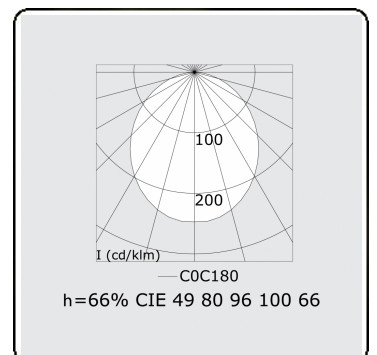

Lichttechnische gegevens

UGR	>19
CIE Fluxcode	49 80 96 100 66

Afmetingen

A	1690 mm
---	---------

Opmerkingen

Plafondarmatuur - Direct - HO 325mA - satiné (gelijkglijgend) - ANO

ENERGY

Verrijgbaar op aanvraag.