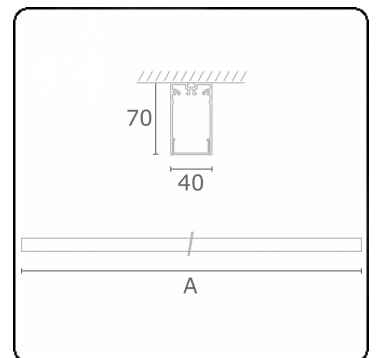

Lichttechnische gegevens

UGR	>19
CIE Fluxcode	49 80 96 100 66

Afmetingen

A	1690 mm
---	---------

Opmerkingen

Plafondarmatuur - Direct - HO 325mA - satiné (gelijkglijgend) - ANO

ENERGY

Verrijgbaar op aanvraag.